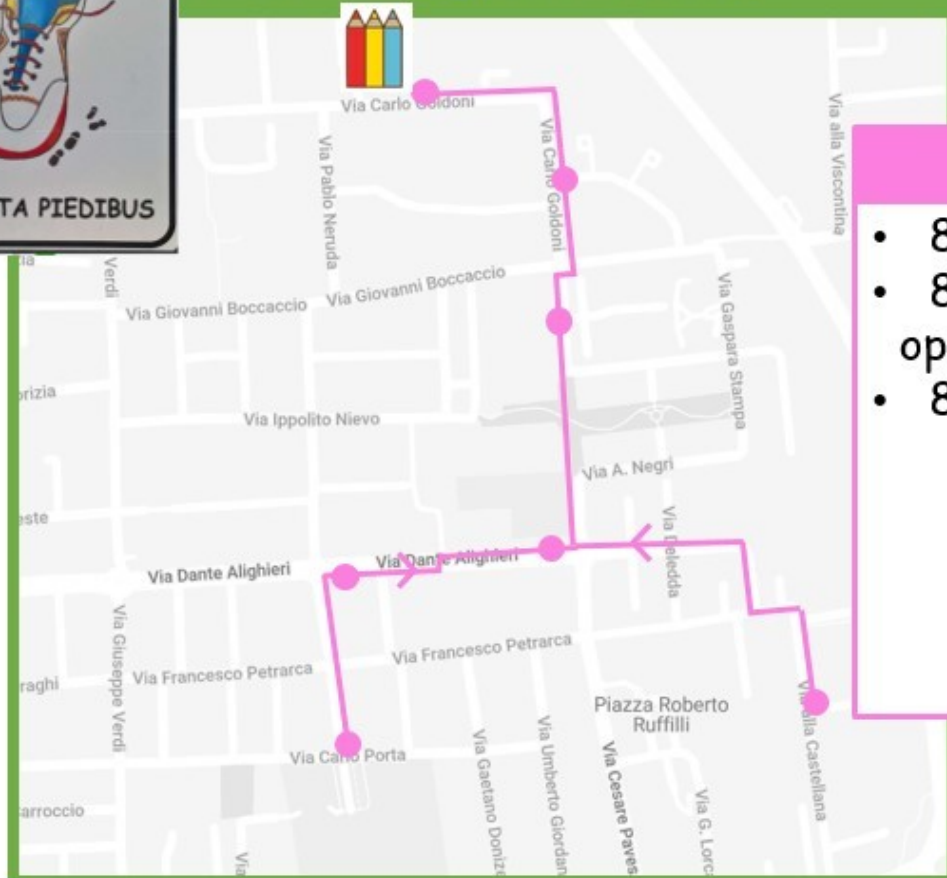

LINEE PIEDIBUS a.s. 2022/23

Cevedale

- 8.00 Cevedale (ang. Cadore)
- 8.05 Tonale
- Boves
- Dalla Chiesa
- 8.15 Adua
- Tripoli
- 8.20 Zara (ang. Trento)
- Visconti
- 8.25 Scuola Manzoni

Tempo percorrenza
totale: 25 minuti

PIEDIBUS - Manzoni I.C.S. Margherita Hack

Gorizia

- 8.15 Gorizia (ang. Verdi)
- Briantea
- Svevo (ang. Torriani)
- 8.25 Scuola Manzoni

Tempo percorrenza
totale: 10 minuti

Giordano

- 8.00 Giordano (ang. Porta)
- 8.05 Puccini
- 8.10 Parini
- 8.15 Verdi
- Card.Ferrari (ang. Minzoni)
- 8.20 Piazza Conciliazione
- 8.25 Scuola Manzoni

Tempo percorrenza
totale: 25 minuti

a.s. 2022-23

PIEDIBUS - Martini I.C.S. Margherita Hack

a.s. 2022-23

Foscolo

- 8.00 Foscolo (ang. Porta)
 - 8.05 Monti
- oppure
- 8.00 La Castellana (ang. Bachelet)
 - 8.10 Scuola Infanzia Dante
 - 8.15 Serao
 - 8.20 Madre Teresa di Calcutta
 - 8.25 Scuola Martini

Tempo percorrenza
totale: 25 minuti